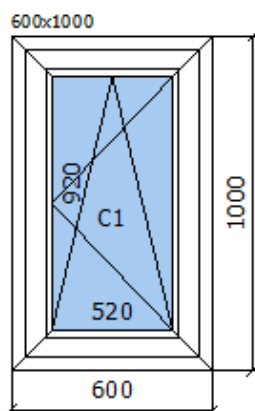

Заполнение:

- с/п 32 (4-8-4-12-4) 2-кам энергосбер

Итого стоимость по позиции: 5 776,26

8. Окно одностворчатое

Профиль:
Rehau Sib-Design

Цвет	Основа	Белый
	Наруж.	Белый
	Внутр.	Белый

Ценовая группа	1
Ценовая категория	Себестоимость
Доп. скидка, %	20,00
Цена 1 изд.	2 813,20
Количество	1,00
Площадь	0,60 кв. м
Итого	2 813,20