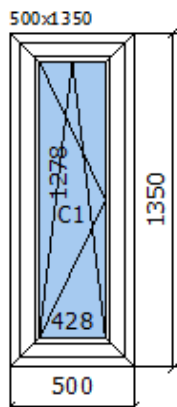

7. Окно одностворчатое

Профиль:
Rehau Euro 60

Цвет	Основа	Белый
	Наруж.	Белый
	Внутр.	Белый

Ценовая группа	1
Ценовая категория	Себестоимость
Доп. скидка, %	20,00
Цена 1 изд.	2 888,13
Количество	2,00
Площадь	0,68 кв. м
Итого	5 776,26

Заполнение:

- с/п 32 (4-8-4-12-4) 2-кам энергосбер

Итого стоимость по позиции: 5 776,26