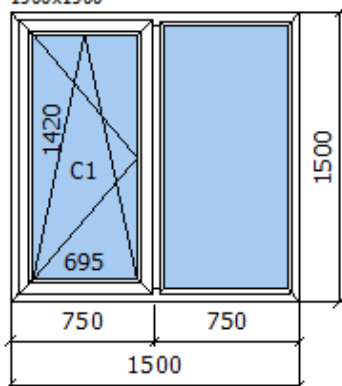

1650x1540

1. Окно двухстворчатое

Профиль:
Rehau Euro 60

Цвет	Основа	Белый
	Наруж.	Ламинация
	Внутр.	Белый

Ценовая группа	1
Ценовая категория	Себестоимость
Доп. скидка, %	20,00
Цена 1 изд.	6 710,12
Количество	1,00
Площадь	2,54 кв. м
Итого	6 710,12

Заполнение:

- с/п 32 (4-24-4) 1 кам прозр

Итого стоимость по позиции: 6 710,12

1500x1500

2. Окно двухстворчатое

Профиль:
Rehau Sib-Design

Цвет	Основа	Белый
	Наруж.	Белый
	Внутр.	Белый

Ценовая группа	1
Ценовая категория	Себестоимость
Доп. скидка, %	20,00
Цена 1 изд.	5 743,92
Количество	2,00
Площадь	2,25 кв. м
Итого	11 487,84

Заполнение:

- с/п 32 (4-8-4-12-4) 2-кам прозр.

Итого стоимость по позиции: 11 487,84

1300x1400

3. Окно двухстворчатое

Профиль:
Rehau Sib-Design

Цвет	Основа	Белый
	Наруж.	Белый
	Внутр.	Белый

Ценовая группа	1
Ценовая категория	Себестоимость
Доп. скидка, %	20,00
Цена 1 изд.	6 337,71
Количество	1,00
Площадь	1,82 кв. м
Итого	6 337,71