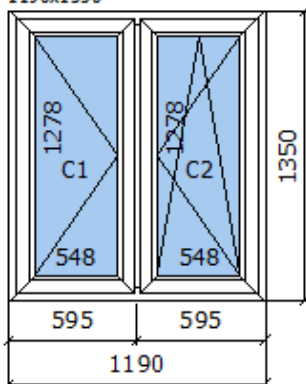

5. Окно двухстворчатое

Профиль:
Rehau Euro 60

Цвет	Основа	Белый
	Наруж.	Белый
	Внутр.	Белый

Ценовая группа	1
Ценовая категория	Себестоимость
Доп. скидка, %	20,00
Цена 1 изд.	5 397,31
Количество	1,00
Площадь	1,58 кв. м
Итого	5 397,31

Заполнение:

- с/п 32 (4-8-4-12-4) 2-кам энергосбер

Итого стоимость по позиции: 5 397,31

1190x1350