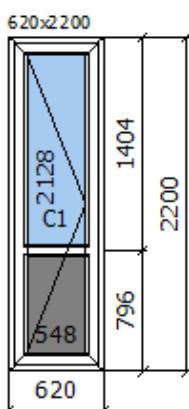

14. Балконная дверь

Профиль:
Rehau Euro 60

Цвет	Основа	Белый
	Наруж.	Белый
	Внутр.	Белый

Ценовая группа	1
Ценовая категория	Себестоимость
Доп.скидка, %	20,00
Цена 1 изд.	3 696,49
Количество	1,00
Площадь	1,36 кв. м
Итого	3 696,49

Заполнение:

- сэндвич 24 мм бел
- с/п 24 (4-6-4-6-4) 2кам прозр

Итого стоимость по позиции: 3696,49

Суммарная площадь изделий: 31,22 кв.м; Суммарное количество изделий: 19,00 шт

Итого полная стоимость заказа: 89 524,37