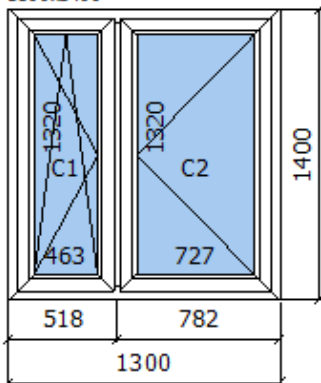

Заполнение:

- с/п 32 (4-24-4) 1 кам прозр

Итого стоимость по позиции: 6 710,12

1500x1500

2. Окно двухстворчатое

Профиль:
Rehau Sib-Design

Цвет	Основа	Белый
	Наруж.	Белый
	Внутр.	Белый

Ценовая группа	1
Ценовая категория	Себестоимость
Доп. скидка, %	20,00
Цена 1 изд.	5 743,92
Количество	2,00
Площадь	2,25 кв. м
Итого	11 487,84

Заполнение:

- с/п 32 (4-8-4-12-4) 2-кам прозр.

Итого стоимость по позиции: 11 487,84

1300x1400

3. Окно двухстворчатое

Профиль:
Rehau Sib-Design

Цвет	Основа	Белый
	Наруж.	Белый
	Внутр.	Белый

Ценовая группа	1
Ценовая категория	Себестоимость
Доп. скидка, %	20,00
Цена 1 изд.	6 337,71
Количество	1,00
Площадь	1,82 кв. м
Итого	6 337,71