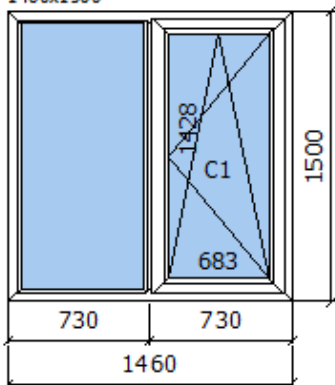

Заполнение:

- с/п 32 (4-8-4-12-4) 2-кам прозр.

Итого стоимость по позиции: 11 487,84

1300x1400

3. Окно двухстворчатое

Профиль:
Rehau Sib-Design

Цвет	Основа	Белый
	Наруж.	Белый
	Внутр.	Белый

Ценовая группа	1
Ценовая категория	Себестоимость
Доп. скидка, %	20,00
Цена 1 изд.	6 337,71
Количество	1,00
Площадь	1,82 кв. м
Итого	6 337,71

Заполнение:

- с/п 32 (4-8-4-12-4) 2-кам энергосбер

Итого стоимость по позиции: 6 337,71

1460x1500

**4. Окно двухстворчатое**

Профиль:
Rehau Euro 60

Цвет	Основа	Белый
	Наруж.	Белый
	Внутр.	Белый

Ценовая группа	1
Ценовая категория	Себестоимость
Доп. скидка, %	20,00
Цена 1 изд.	5 345,04
Количество	1,00
Площадь	2,19 кв. м
Итого	5 345,04