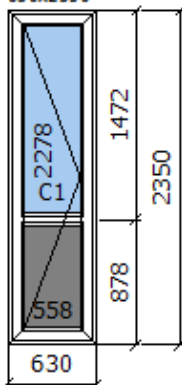

Заполнение:

- с/п 32 (4-24-4) 1 кам прозр

Итого стоимость по позиции: 2 350,32

1900x1400

10. Окно трёхстворчатое

Профиль:
Rehau Sib-Design

Цвет	Основа	Белый
	Наруж.	Белый
	Внутр.	Белый

Ценовая группа	1
Ценовая категория	Себестоимость
Доп. скидка, %	20,00
Цена 1 изд.	8 546,80
Количество	1,00
Площадь	2,66 кв. м
Итого	8 546,80

Заполнение:

- с/п 32 (4-8-4-12-4) 2-кам прозр.

Итого стоимость по позиции: 8 546,80

630x2350

11. Балконная дверь

Профиль:
Rehau Euro 60

Цвет	Основа	Белый
	Наруж.	Белый
	Внутр.	Белый

Ценовая группа	1
Ценовая категория	Себестоимость
Доп. скидка, %	40,00
Цена 1 изд.	3 033,19
Количество	1,00
Площадь	1,48 кв. м
Итого	3 033,19