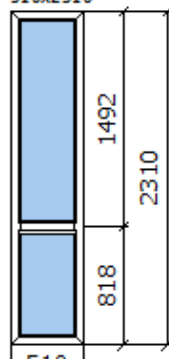

Заполнение:

- с/п 32 (4-8-4-12-4) 2-кам прозр.

Итого стоимость по позиции: 8 546,80

630x2350

11. Балконная дверь

Профиль:
Rehau Euro 60

Цвет	Основа	Белый
	Наруж.	Белый
	Внутр.	Белый

Ценовая группа	1
Ценовая категория	Себестоимость
Доп. скидка, %	40,00
Цена 1 изд.	3 033,19
Количество	1,00
Площадь	1,48 кв. м
Итого	3 033,19

Заполнение:

- сэндвич 24 мм бел
- с/п 24 (5-14-5) 1 кам прозр

Итого стоимость по позиции: 3 033,19

510x2310

12. Окно глухое

Профиль:
Rehau Sib-Design

Цвет	Основа	Белый
	Наруж.	Белый
	Внутр.	Белый

Ценовая группа	1
Ценовая категория	Себестоимость
Доп. скидка, %	20,00
Цена 1 изд.	2 690,03
Количество	1,00
Площадь	1,18 кв. м