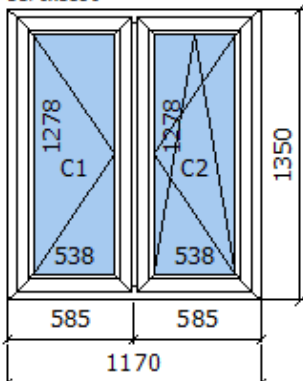

4. Окно двухстворчатое

Профиль:
Rehau Euro 60

Цвет	Основа	Белый
	Наруж.	Белый
	Внутр.	Белый

Ценовая группа	1
Ценовая категория	Себестоимость
Доп. скидка, %	20,00
Цена 1 изд.	5 345,04
Количество	1,00
Площадь	2,19 кв. м
Итого	5 345,04

Заполнение:

- с/п 32 (4-8-4-12-4) 2-кам энергосбер

Итого стоимость по позиции: 5 345,04

1170x1350