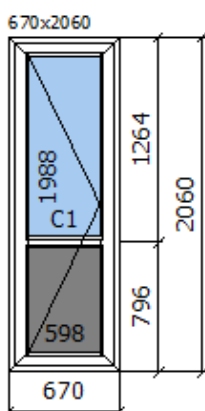

Итого	2 690,03

Заполнение:

- с/п 32 (4-8-4-12-4) 2кам прозр

Итого стоимость по позиции: 2 690,03

13. Балконная дверь

Профиль:
Rehau Euro 60

Цвет	Основа	Белый
	Наруж.	Белый
	Внутр.	Белый

Ценовая группа	1
Ценовая категория	Себестоимость
Доп.скидка, %	20,00
Цена 1 изд.	3 579,02
Количество	1,00
Площадь	1,38 кв. м
Итого	3 579,02

Заполнение:

- с/п 24 (4-6-4-6-4) 2кам прозр
- сэндвич 24 мм бел

Итого стоимость по позиции: 3 579,02