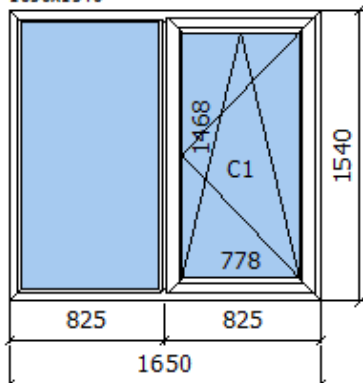

1650x1540

1. Окно двухстворчатое

Профиль:
Rehau Euro 60

Цвет	Основа	Белый
	Наруж.	Ламинация
	Внутр.	Белый

Ценовая группа	1
Ценовая категория	Себестоимость
Доп. скидка, %	20,00
Цена 1 изд.	6 710,12
Количество	1,00
Площадь	2,54 кв. м
Итого	6 710,12

Заполнение:

- с/п 32 (4-24-4) 1 кам прозр

Итого стоимость по позиции: 6 710,12

1500x1500

2. Окно двухстворчатое

Профиль:
Rehau Sib-Design

Цвет	Основа	Белый
	Наруж.	Белый
	Внутр.	Белый

Ценовая группа	1
Ценовая категория	Себестоимость
Доп. скидка, %	20,00
Цена 1 изд.	5 743,92
Количество	2,00
Площадь	2,25 кв. м
Итого	11 487,84

Заполнение:

- с/п 32 (4-8-4-12-4) 2-кам прозр.

Итого стоимость по позиции: 11 487,84

1300x1400

3. Окно двухстворчатое

Профиль:
Rehau Sib-Design

Цвет	Основа	Белый
	Наруж.	Белый
	Внутр.	Белый

Ценовая группа	1
Ценовая категория	Себестоимость
Доп. скидка, %	20,00
Цена 1 изд.	6 337,71
Количество	1,00
Площадь	1,82 кв. м
Итого	6 337,71