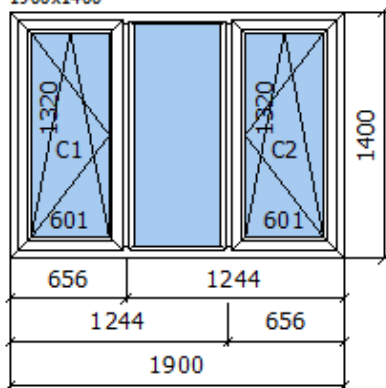

Итого стоимость по позиции: 2 350,32

1900x1400