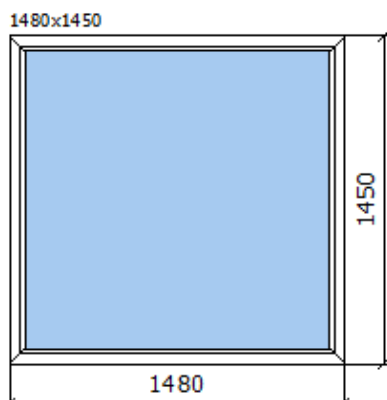

9. Окно глухое

Профиль:
Rehau Euro 60

Цвет	Основа	Белый
	Наруж.	Белый
	Внутр.	Белый

Ценовая группа	1
Ценовая категория	Себестоимость
Доп. скидка, %	40,00
Цена 1 изд.	2 350,32
Количество	1,00
Площадь	2,15 кв. м
Итого	2 350,32

Заполнение:

- с/п 32 (4-24-4) 1 кам прозр